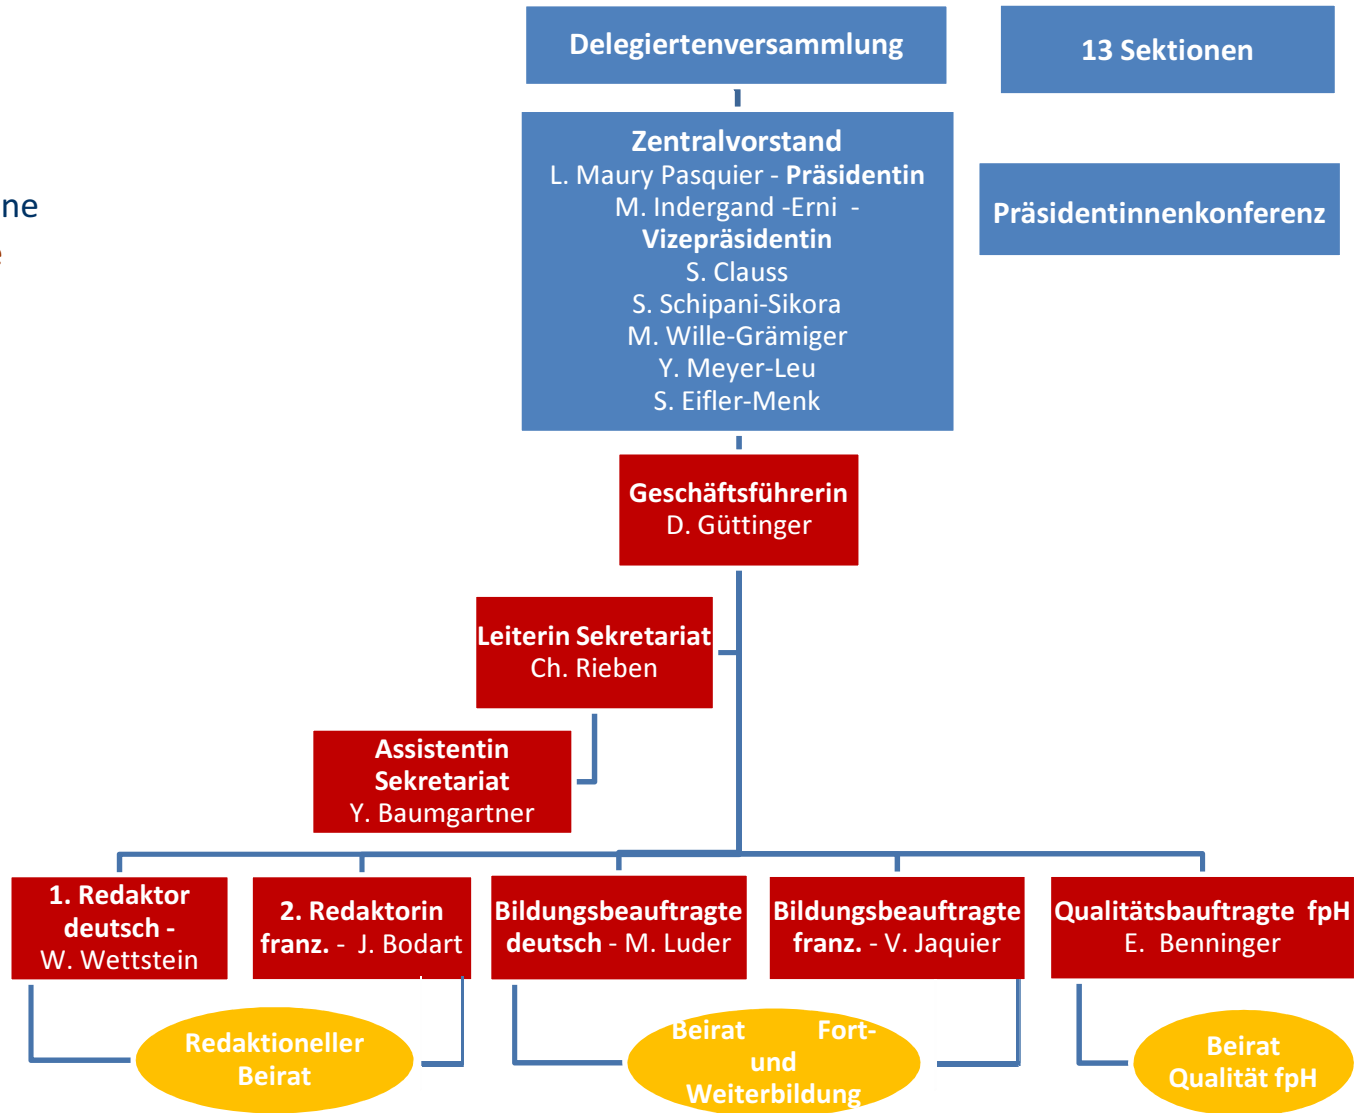

Organigramm Schweizerischer Hebammenverband SHV

Bern, 17.5.2011

Strategische Ebene

Operative Ebene

Stabstelle

fpH = frei praktizierende Hebammen