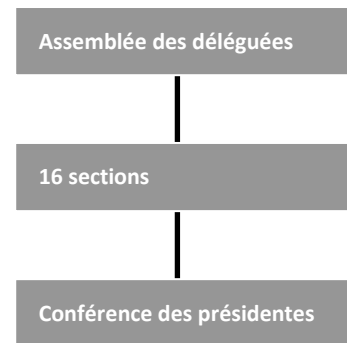

Organigramme Fédération suisse des sages-femmes

Dès: 1.1.2024

Niveau stratégique

Niveau opérationnel

Niveau consultatif