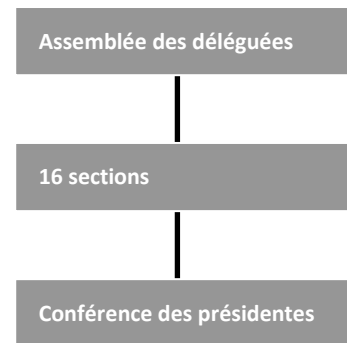

Organigramme Fédération suisse des sages-femmes

Dès: 18.5.2024

Niveau stratégique

Niveau opérationnel

Niveau consultatif