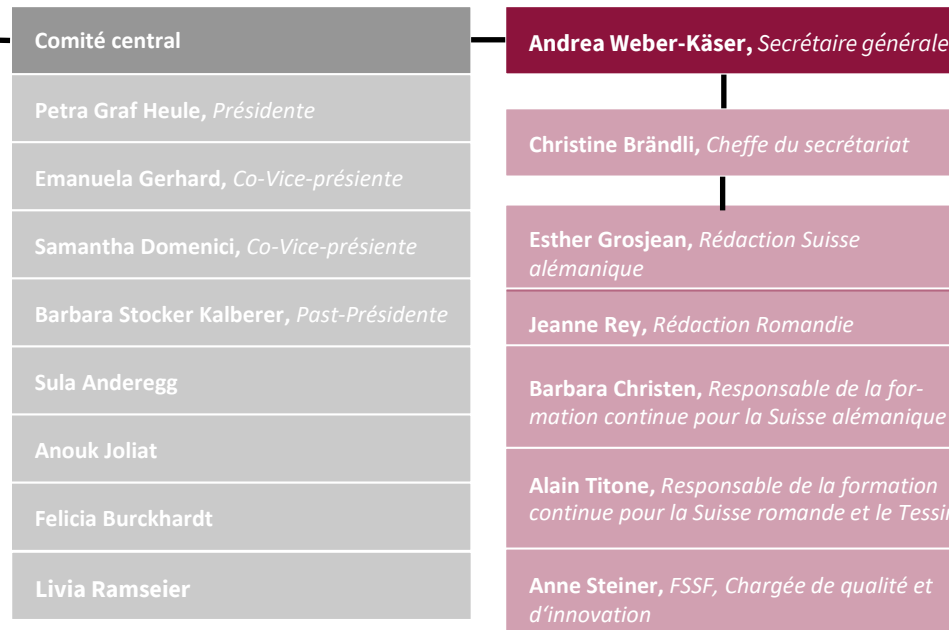

Organigramme Fédération suisse des sages-femmes

Dès: 18.5.2024

Niveau stratégique

Niveau opérationnel

Niveau consultatif